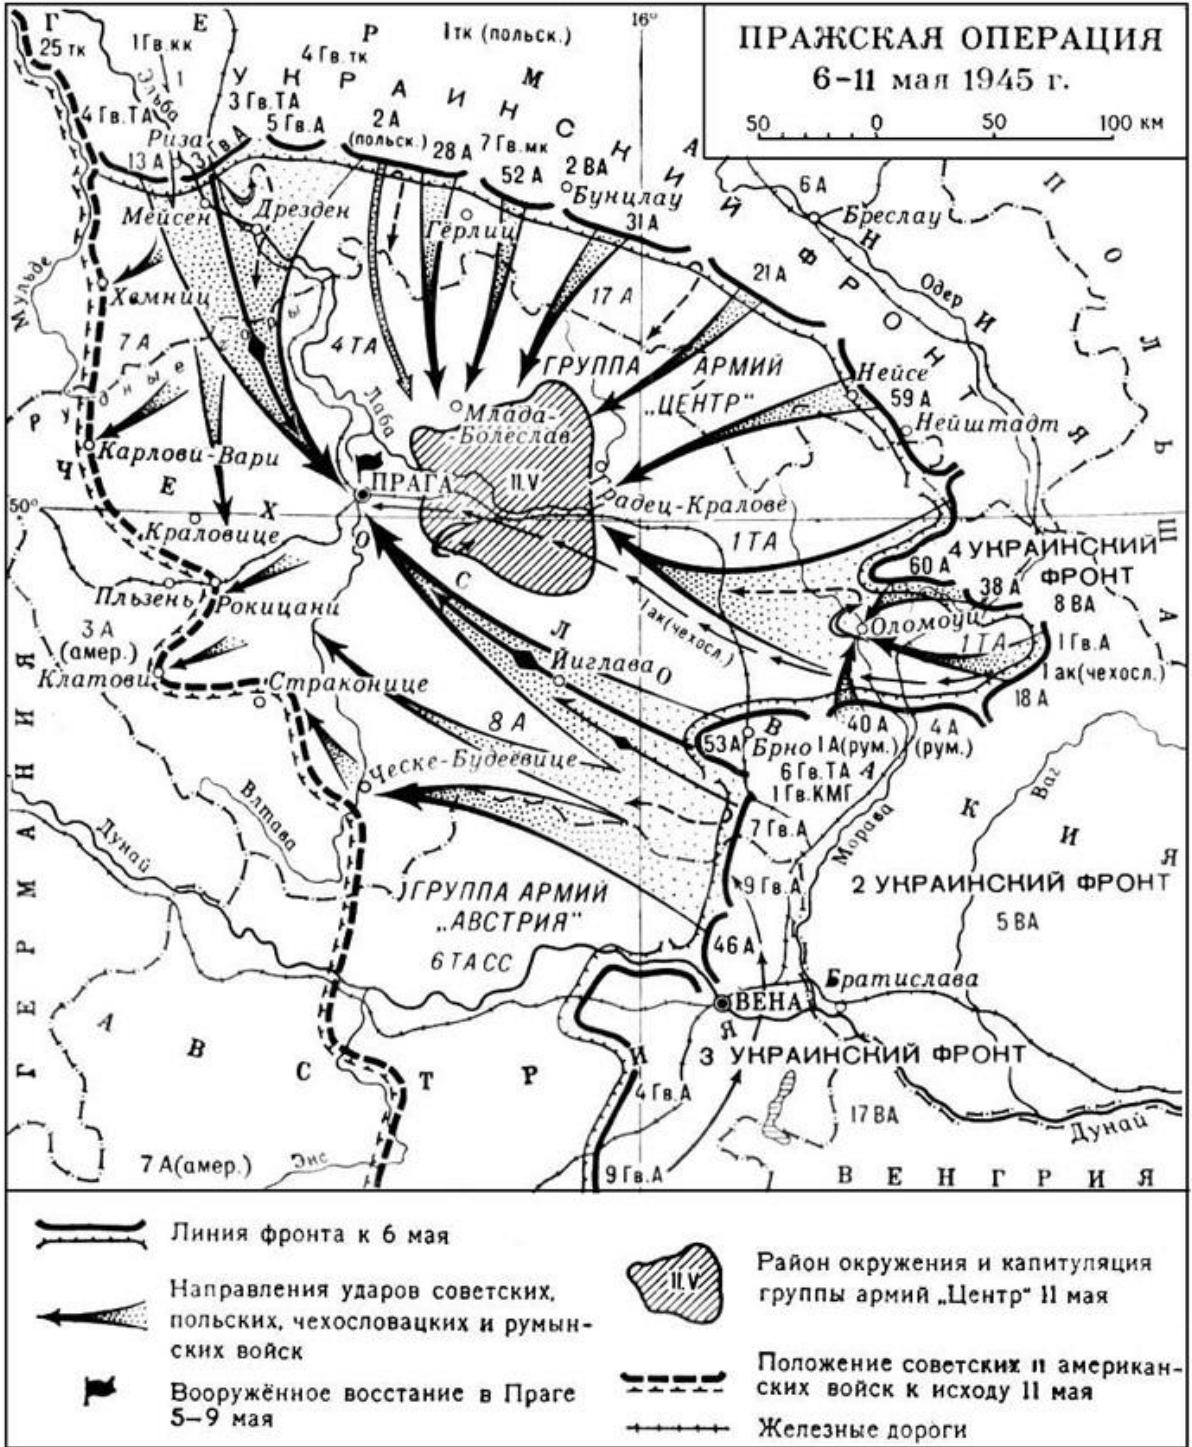

**Карта 2. Начало Второй мировой войны.
Нападение Германии на Польшу.**

Карта 3. Военные действия на фронтах Второй мировой войны в период с 1 сентября 1939 г. по 21 июня 1941 г.

Карта 4. Советско-финская война 1939 – 1940 гг.
Прорыв Линии Маннергейма, 1940 г.

Карта 5. Германский план нападения на СССР 1940 г.
(план «Барбаросса»)

Карта 6. Общий ход военных действий летом 1941 г.

Карта7. Оборона Москвы (осень – зима 1941 г.)

Карта 8. Зимнее наступление Красной Армии в 1941 – 1942 гг.

Карта 10. Бобруйская наступательная операция.
24 – 29 июня 1944 г.

Карта 12. Полоцкая наступательная операция.
29 июня 4 июля 1944 г.

Карта 13. Висло-Одерская наступательная операция. 12 января – 3 февраля 1945 г.

Карта 14. Восточно-Прусская операция. 13 января – 25 апреля 1945 г.

Карта 15. Пражская наступательная операция. 6 – 11 мая 1945 г.

Карта 16. Берлинская операция. 16 апреля – 8 мая 1945 г.

Карта 17. Маньчжурская операция. 9 августа – 9 сентября 1945 г.