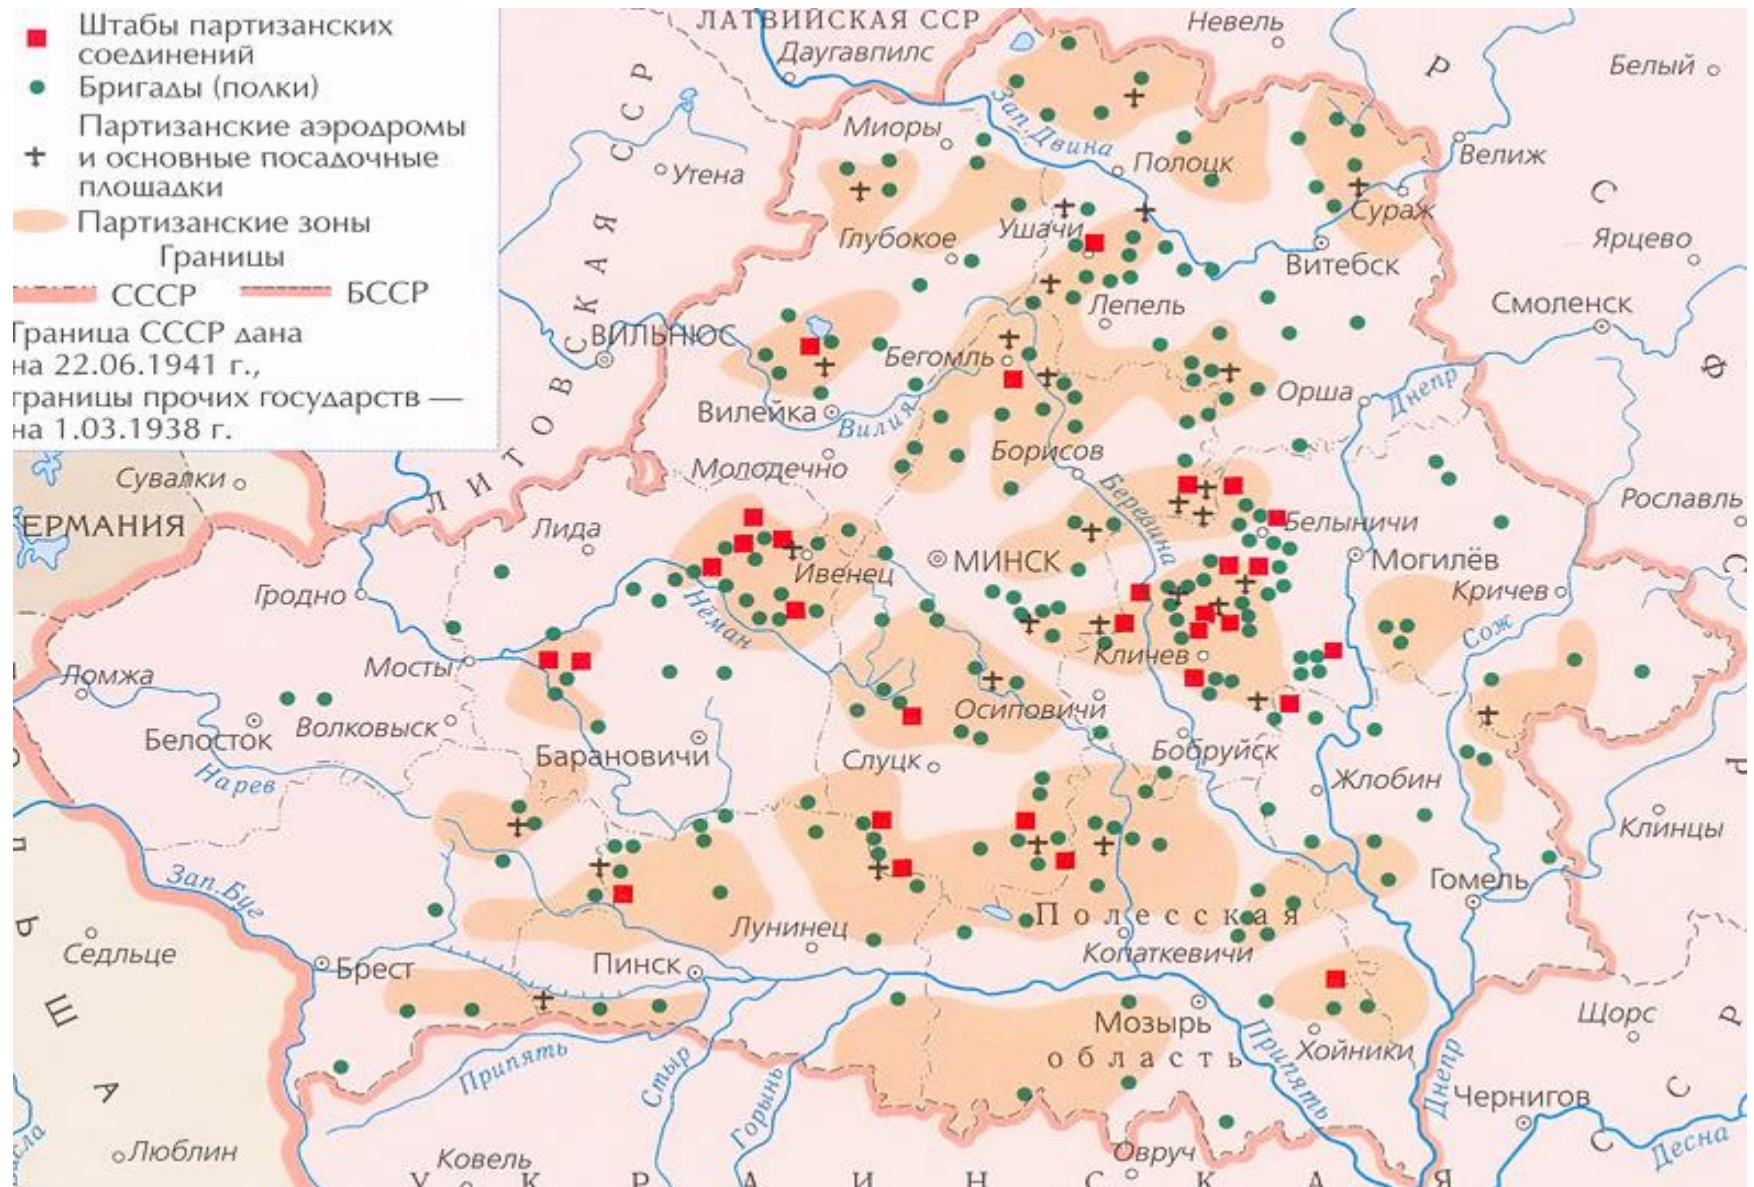

**Карта 2. Начало Второй мировой войны.
Нападение Германии на Польшу.**

Карта 3. Военные действия на фронтах Второй мировой войны в период с 1 сентября 1939 г. по 21 июня 1941 г.

Карта 4. Советско-финская война 1939 – 1940 гг.
Прорыв Линии Маннергейма, 1940 г.

Удaры советских войск

Карта 18. Разгром японских войск в Маньчжурии.

Оккупация территории Беларуси. 1941 – 1944 гг.

Карта 1. Военно-административное деление оккупированной территории Беларуси

Карта 2. Дислокация партизан Беларуси в 1941 г.

Карта 10. Бобруйская наступательная операция.
24 – 29 июня 1944 г.

Карта 12. Полоцкая наступательная операция.
29 июня 4 июля 1944 г.

Карта 13. Висло-Одерская наступательная операция. 12 января – 3 февраля 1945 г.

Карта 14. Восточно-Прусская операция. 13 января – 25 апреля 1945 г.

Карта 15. Пражская наступательная операция. 6 – 11 мая 1945 г.

Карта 16. Берлинская операция. 16 апреля – 8 мая 1945 г.

Карта 17. Маньчжурская операция. 9 августа – 9 сентября 1945 г.