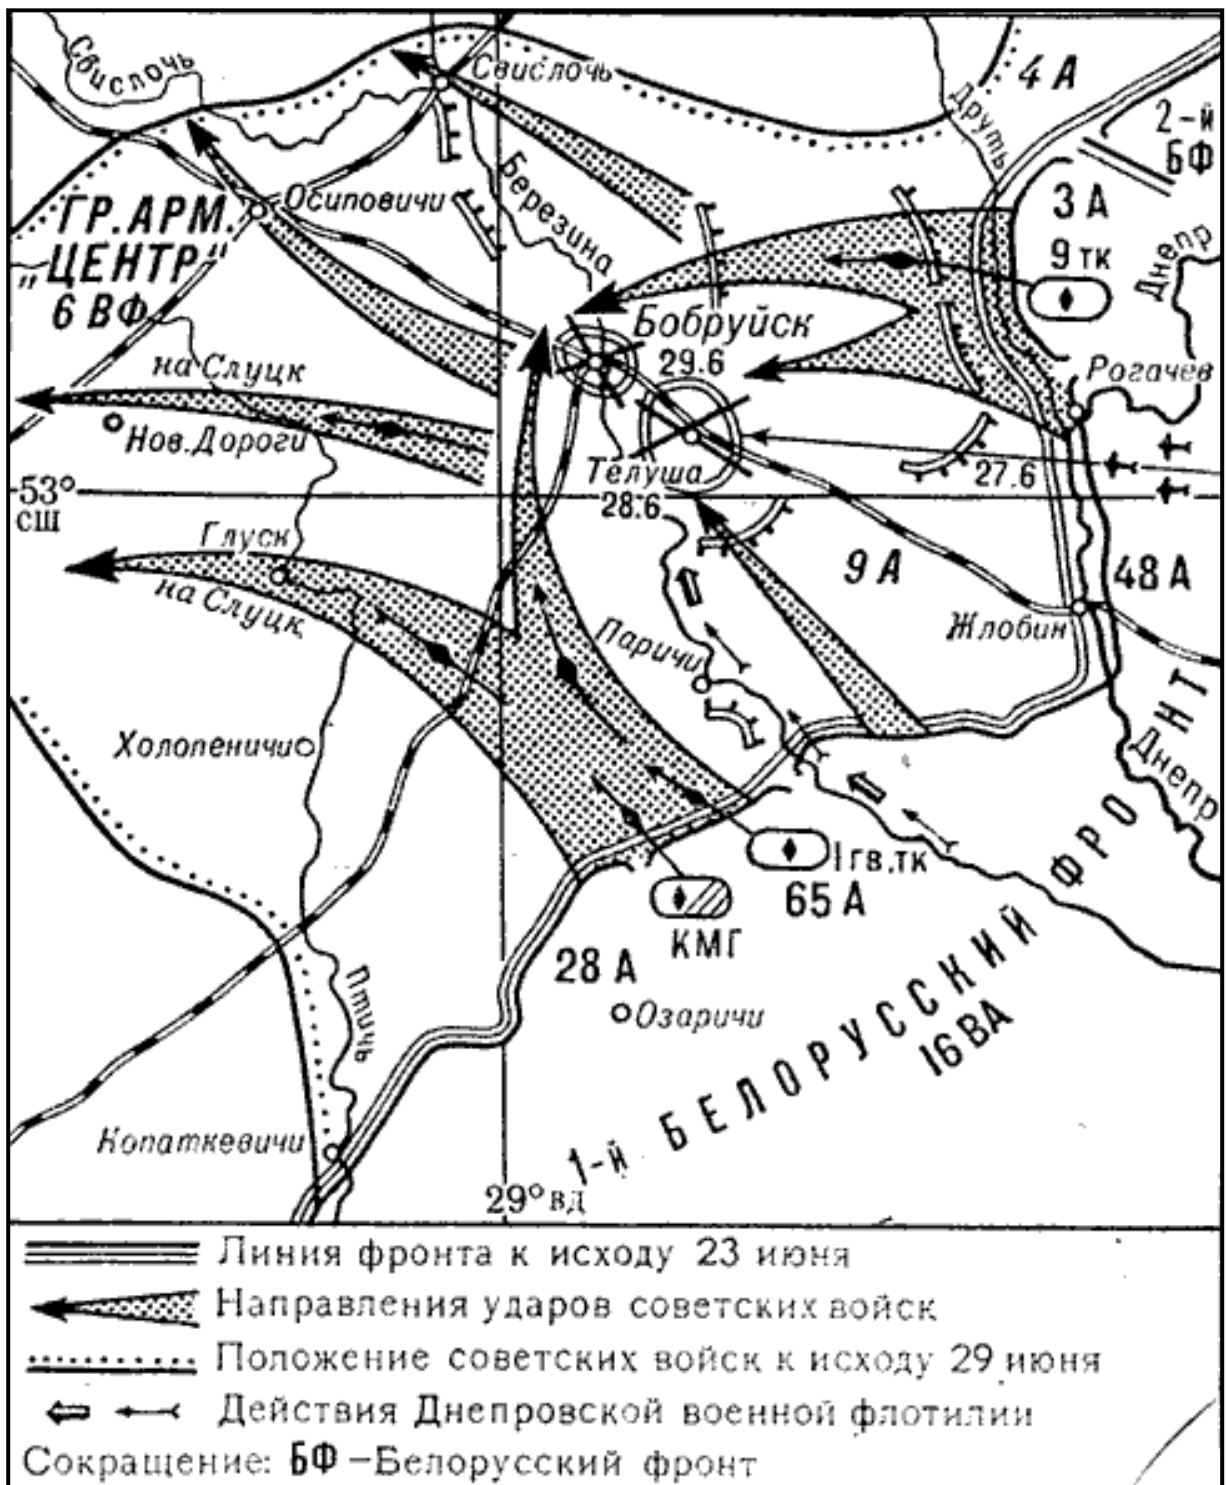

**Карта 2. Начало Второй мировой войны.
Нападение Германии на Польшу.**

Карта 3. Военные действия на фронтах Второй мировой войны в период с 1 сентября 1939 г. по 21 июня 1941 г.

Карта 4. Советско-финская война 1939 – 1940 гг.
Прорыв Линии Маннергейма, 1940 г.

Карта 5. Германский план нападения на СССР 1940 г.
(план «Барбаросса»)

Карта 6. Общий ход военных действий летом 1941 г.

Карта7. Оборона Москвы (осень – зима 1941 г.)

Карта 8. Зимнее наступление Красной Армии в 1941 – 1942 гг.

Карта 10. Бобруйская наступательная операция.
24 – 29 июня 1944 г.

Карта 12. Полоцкая наступательная операция.
29 июня 4 июля 1944 г.

Карта 13. Висло-Одерская наступательная операция. 12 января – 3 февраля 1945 г.