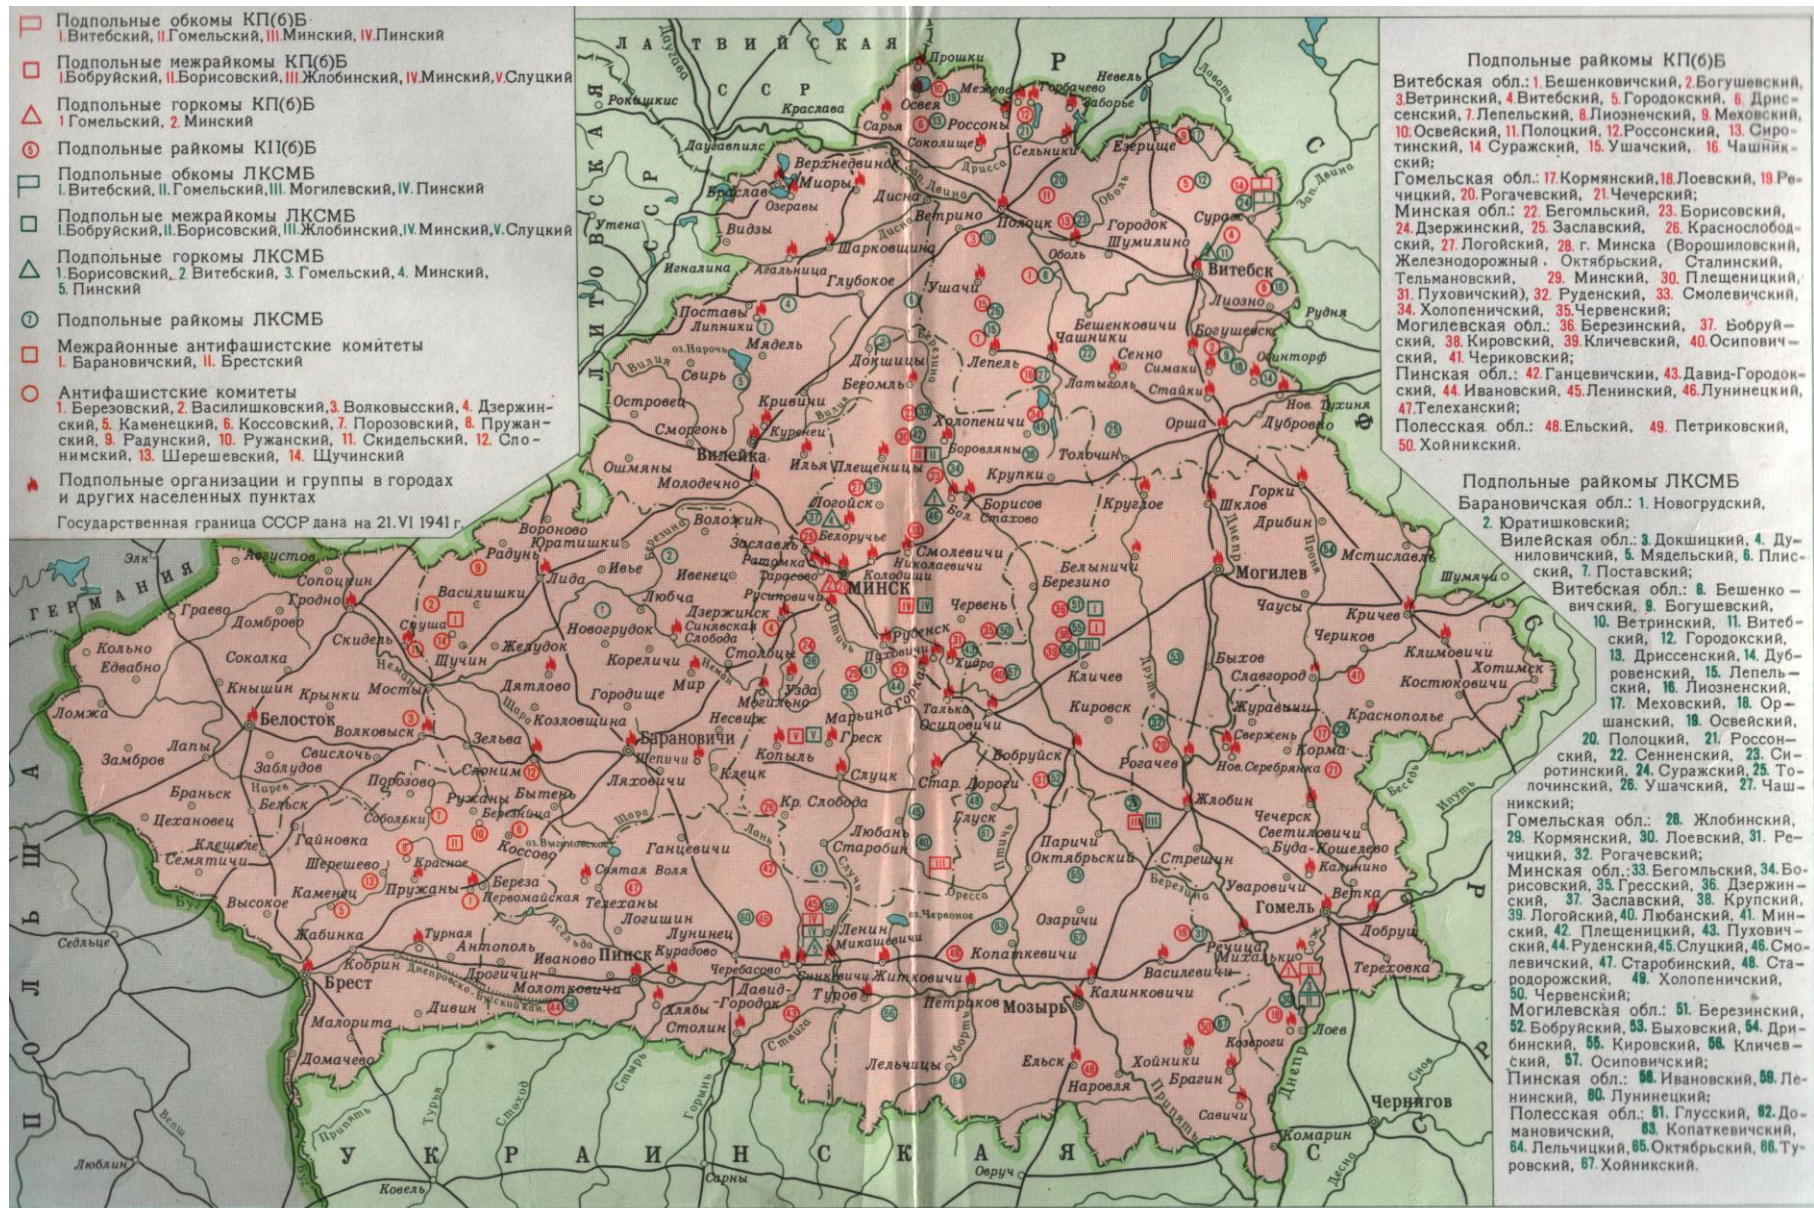

Карта 4. Подпольные органы и организации на оккупированной территории Беларуси в 1941 – 1942 гг.