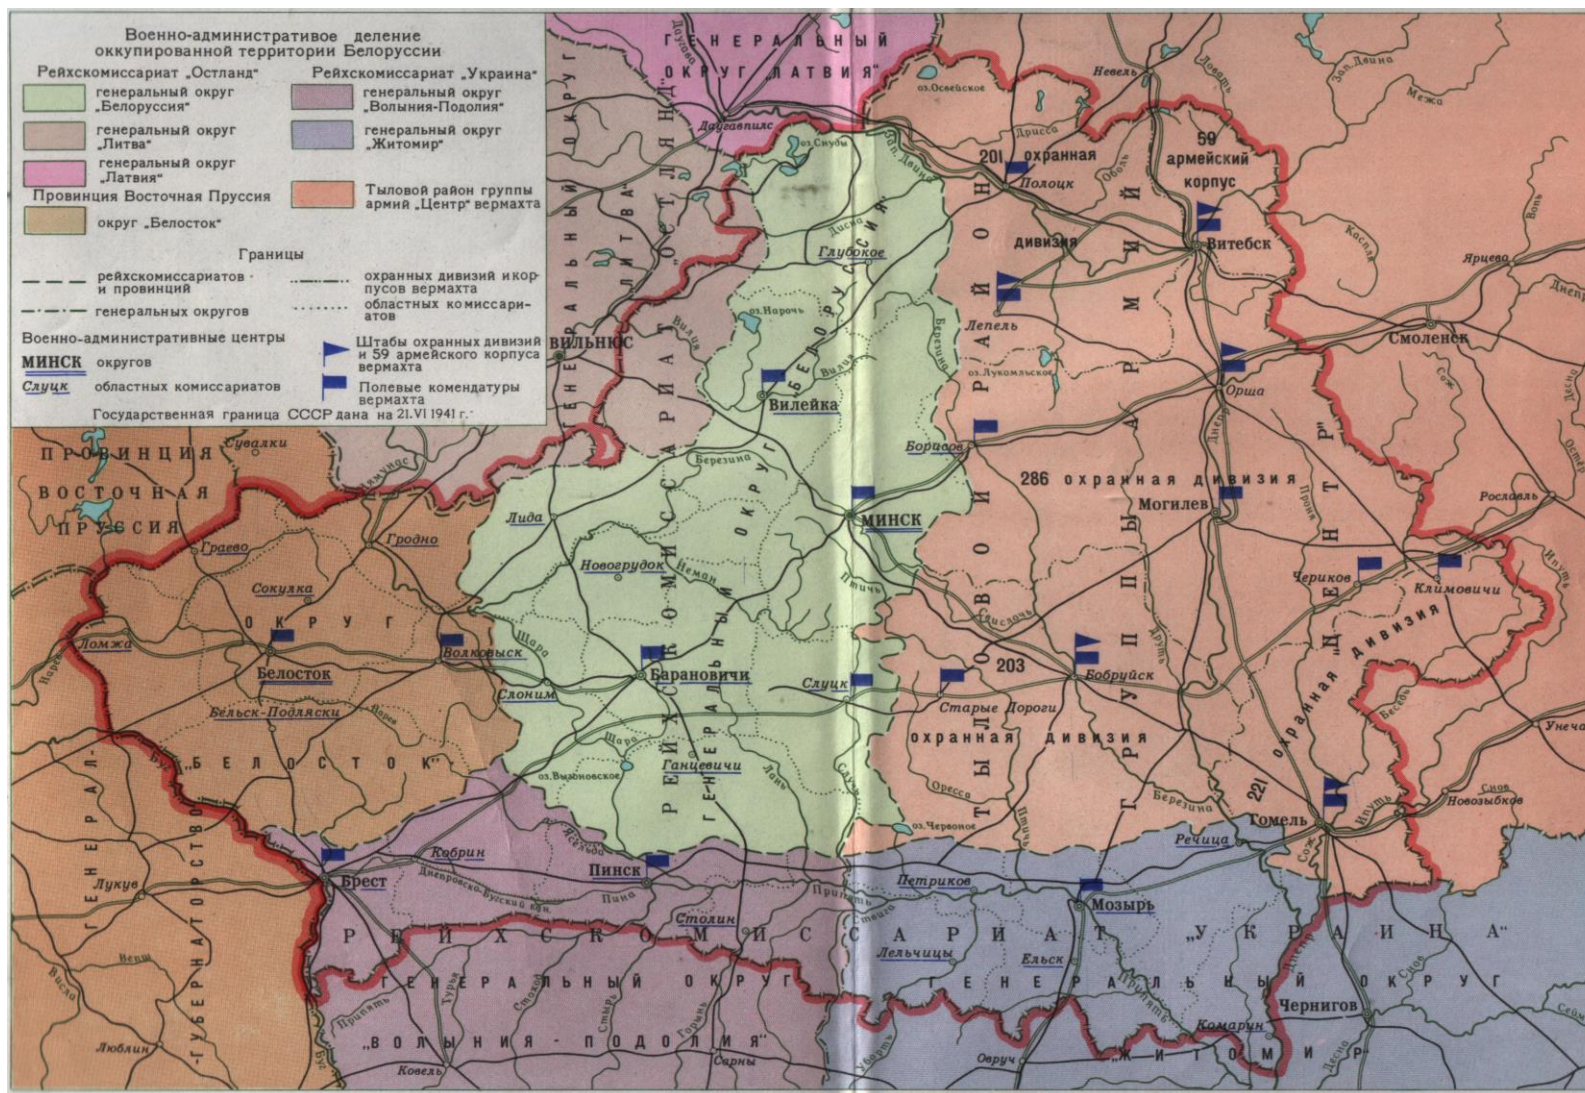

Оккупация территории Беларуси. 1941 – 1944 гг.

Карта 1. Военно-административное деление оккупированной территории Беларуси