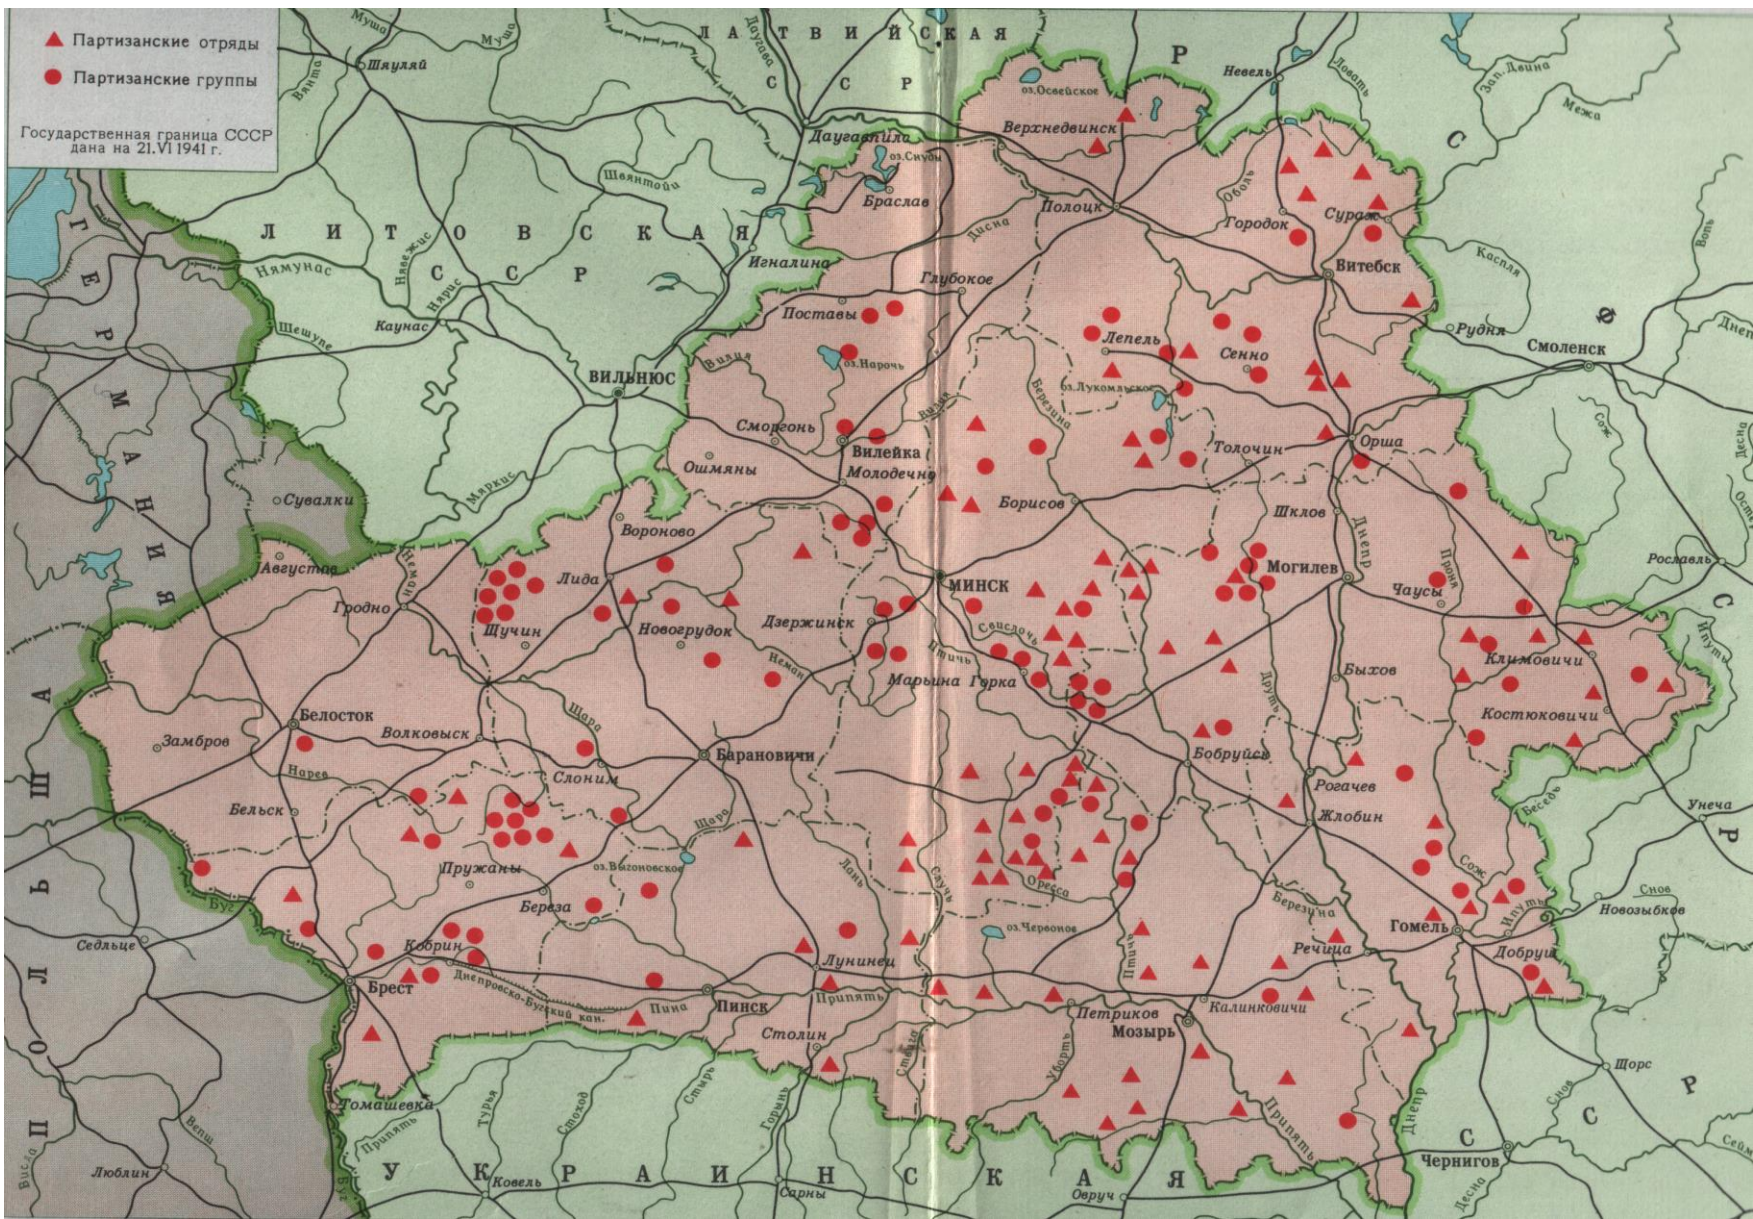

**Карта 2. Начало Второй мировой войны.
Нападение Германии на Польшу.**

Карта 3. Военные действия на фронтах Второй мировой войны в период с 1 сентября 1939 г. по 21 июня 1941 г.

Карта 4. Советско-финская война 1939 – 1940 гг.
Прорыв Линии Маннергейма, 1940 г.

Удaры советских войск

Карта 18. Разгром японских войск в Маньчжурии.

Оккупация территории Беларуси. 1941 – 1944 гг.

Карта 1. Военно-административное деление оккупированной территории Беларуси

Карта 2. Дислокация партизан Беларуси в 1941 г.

Карта 10. Бобруйская наступательная операция.
24 – 29 июня 1944 г.

Карта 12. Полоцкая наступательная операция.
29 июня 4 июля 1944 г.

Карта 13. Висло-Одерская наступательная операция. 12 января – 3 февраля 1945 г.

Карта 14. Восточно-Прусская операция. 13 января – 25 апреля 1945 г.

Карта 15. Пражская наступательная операция. 6 – 11 мая 1945 г.

Карта 16. Берлинская операция. 16 апреля – 8 мая 1945 г.

Карта 17. Маньчжурская операция. 9 августа – 9 сентября 1945 г.