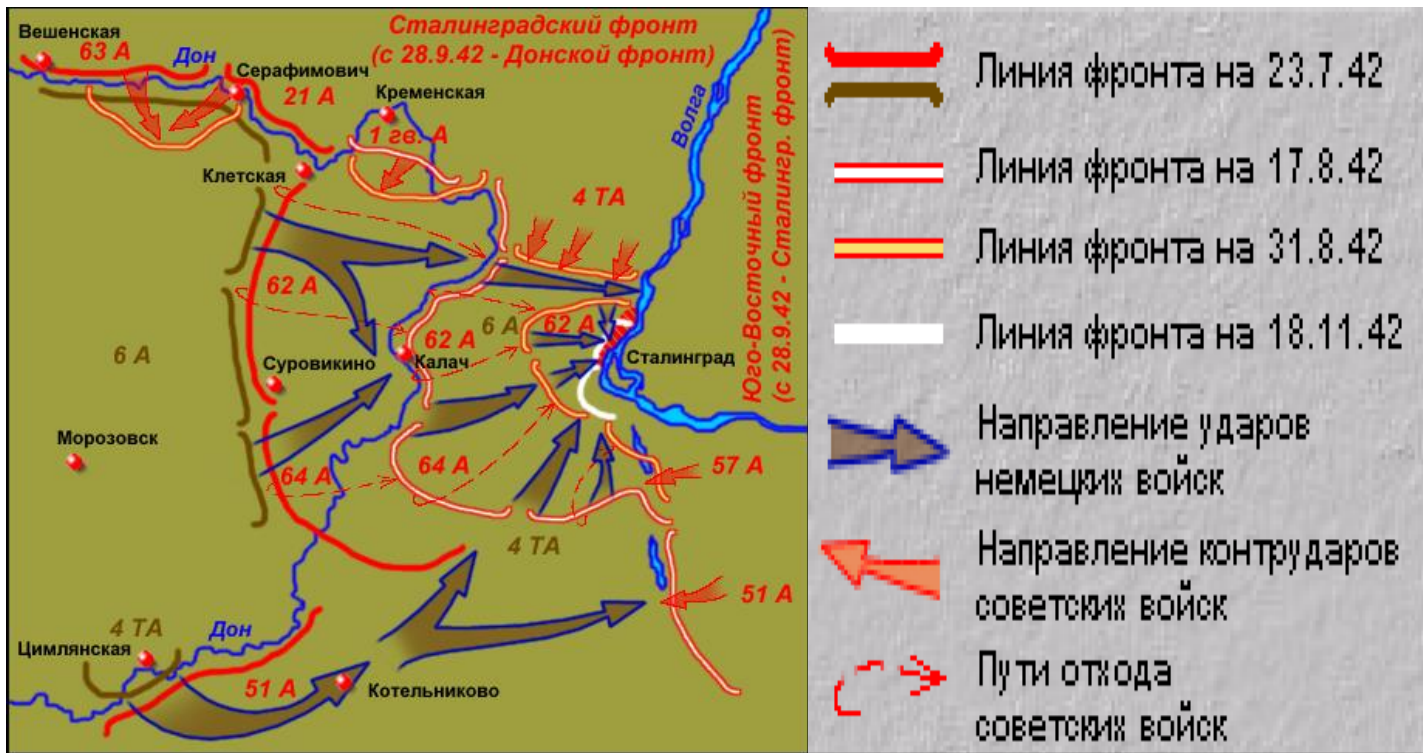

**Карта 2. Начало Второй мировой войны.
Нападение Германии на Польшу.**

Карта 3. Военные действия на фронтах Второй мировой войны в период с 1 сентября 1939 г. по 21 июня 1941 г.

Карта 4. Советско-финская война 1939 – 1940 гг.
Прорыв Линии Маннергейма, 1940 г.

Карта 5. Германский план нападения на СССР 1940 г.
(план «Барбаросса»)

Карта 6. Общий ход военных действий летом 1941 г.

Карта7. Оборона Москвы (осень – зима 1941 г.)

Карта 8. Зимнее наступление Красной Армии в 1941 – 1942 гг.

Карта 9. Летнее наступление немецких войск 1942 г.

Карта 10. Сталинградская битва. Оборонительный период.

Карта 11. Сталинградская битва. Контрнаступление советских войск.

Карта 12. Зимнее наступление Красной Армии, 1942 – 1943 гг.

Карта 10. Бобруйская наступательная операция.
24 – 29 июня 1944 г.

Карта 12. Полоцкая наступательная операция.
29 июня 4 июля 1944 г.

Карта 13. Висло-Одерская наступательная операция. 12 января – 3 февраля 1945 г.