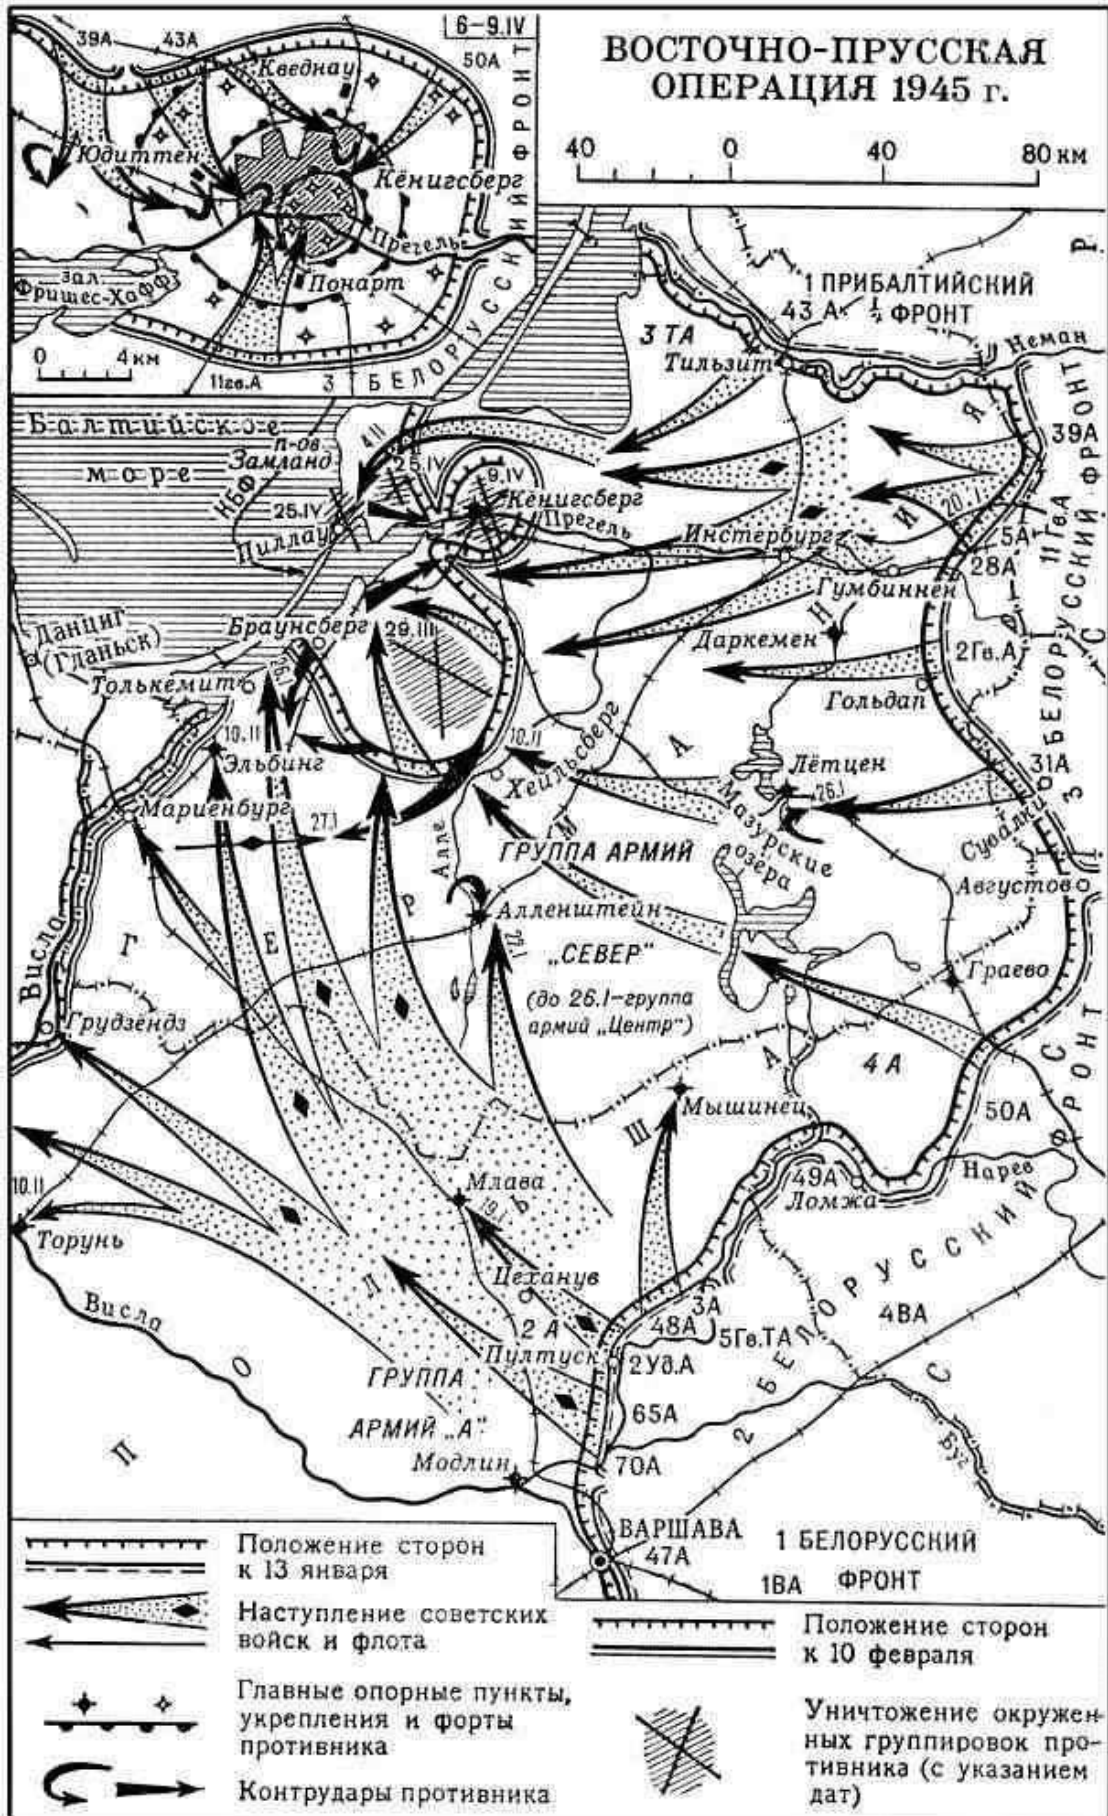

**Карта 2. Начало Второй мировой войны.
Нападение Германии на Польшу.**

Карта 3. Военные действия на фронтах Второй мировой войны в период с 1 сентября 1939 г. по 21 июня 1941 г.

Карта 4. Советско-финская война 1939 – 1940 гг.
Прорыв Линии Маннергейма, 1940 г.

Карта 5. Германский план нападения на СССР 1940 г.
(план «Барбаросса»)

Карта 6. Общий ход военных действий летом 1941 г.

Карта7. Оборона Москвы (осень – зима 1941 г.)

Карта 8. Зимнее наступление Красной Армии в 1941 – 1942 гг.

Карта 10. Бобруйская наступательная операция.
24 – 29 июня 1944 г.

Карта 12. Полоцкая наступательная операция.
29 июня 4 июля 1944 г.

Карта 13. Висло-Одерская наступательная операция. 12 января – 3 февраля 1945 г.