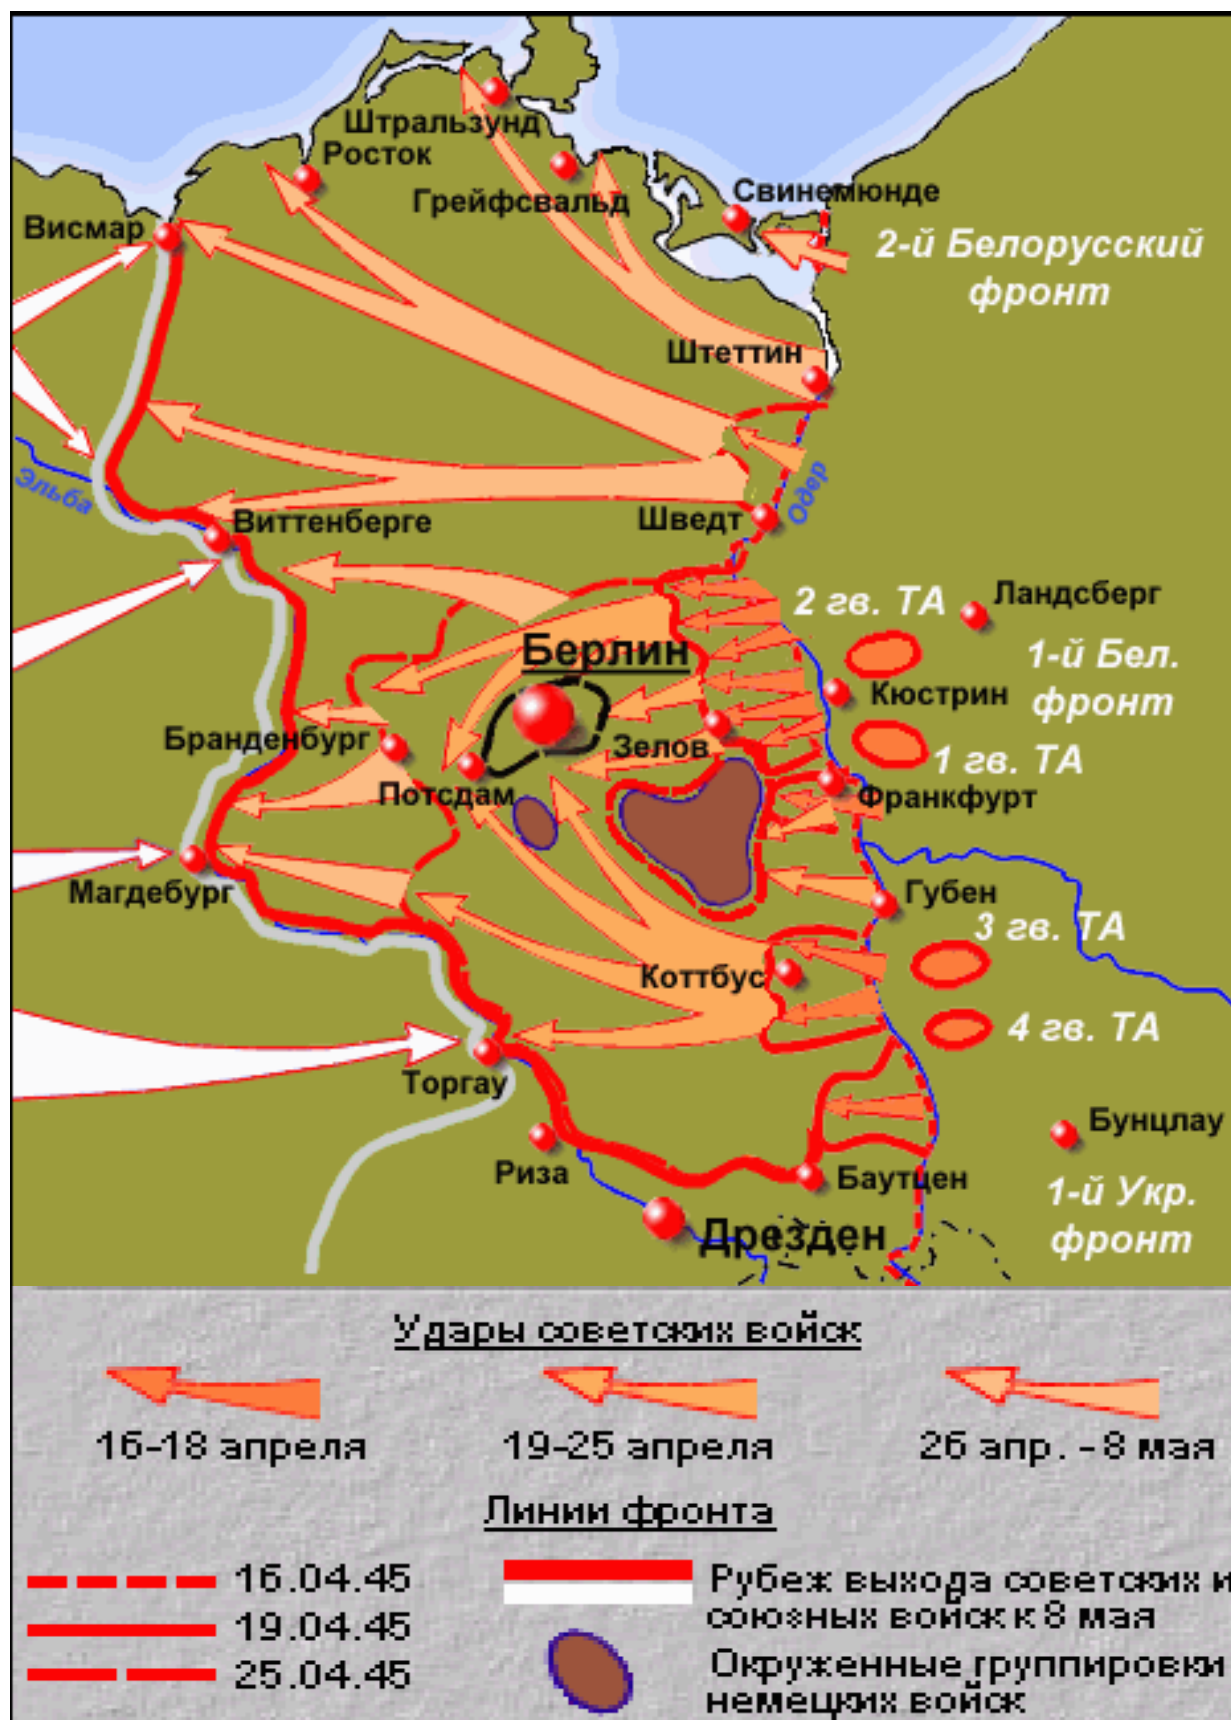

**Карта 2. Начало Второй мировой войны.
Нападение Германии на Польшу.**

Карта 3. Военные действия на фронтах Второй мировой войны в период с 1 сентября 1939 г. по 21 июня 1941 г.

Карта 4. Советско-финская война 1939 – 1940 гг.
Прорыв Линии Маннергейма, 1940 г.

Карта 5. Германский план нападения на СССР 1940 г.
(план «Барбаросса»)

Карта 6. Общий ход военных действий летом 1941 г.

Карта7. Оборона Москвы (осень – зима 1941 г.)

Карта 8. Зимнее наступление Красной Армии в 1941 – 1942 гг.

Карта 9. Летнее наступление немецких войск 1942 г.

Карта 10. Сталинградская битва. Оборонительный период.

Карта 11. Сталинградская битва. Контрнаступление советских войск.

Карта 12. Зимнее наступление Красной Армии, 1942 – 1943 гг.

Карта 13. Курская битва.

Карта 14. Общий ход военных действий летом – осенью 1943 г.

Карта 15. Наступление советских войск в 1944 г.

Карта 16. Зимнее наступление Красной Армии в 1945 г.

Карта 17. Битва за Берлин.