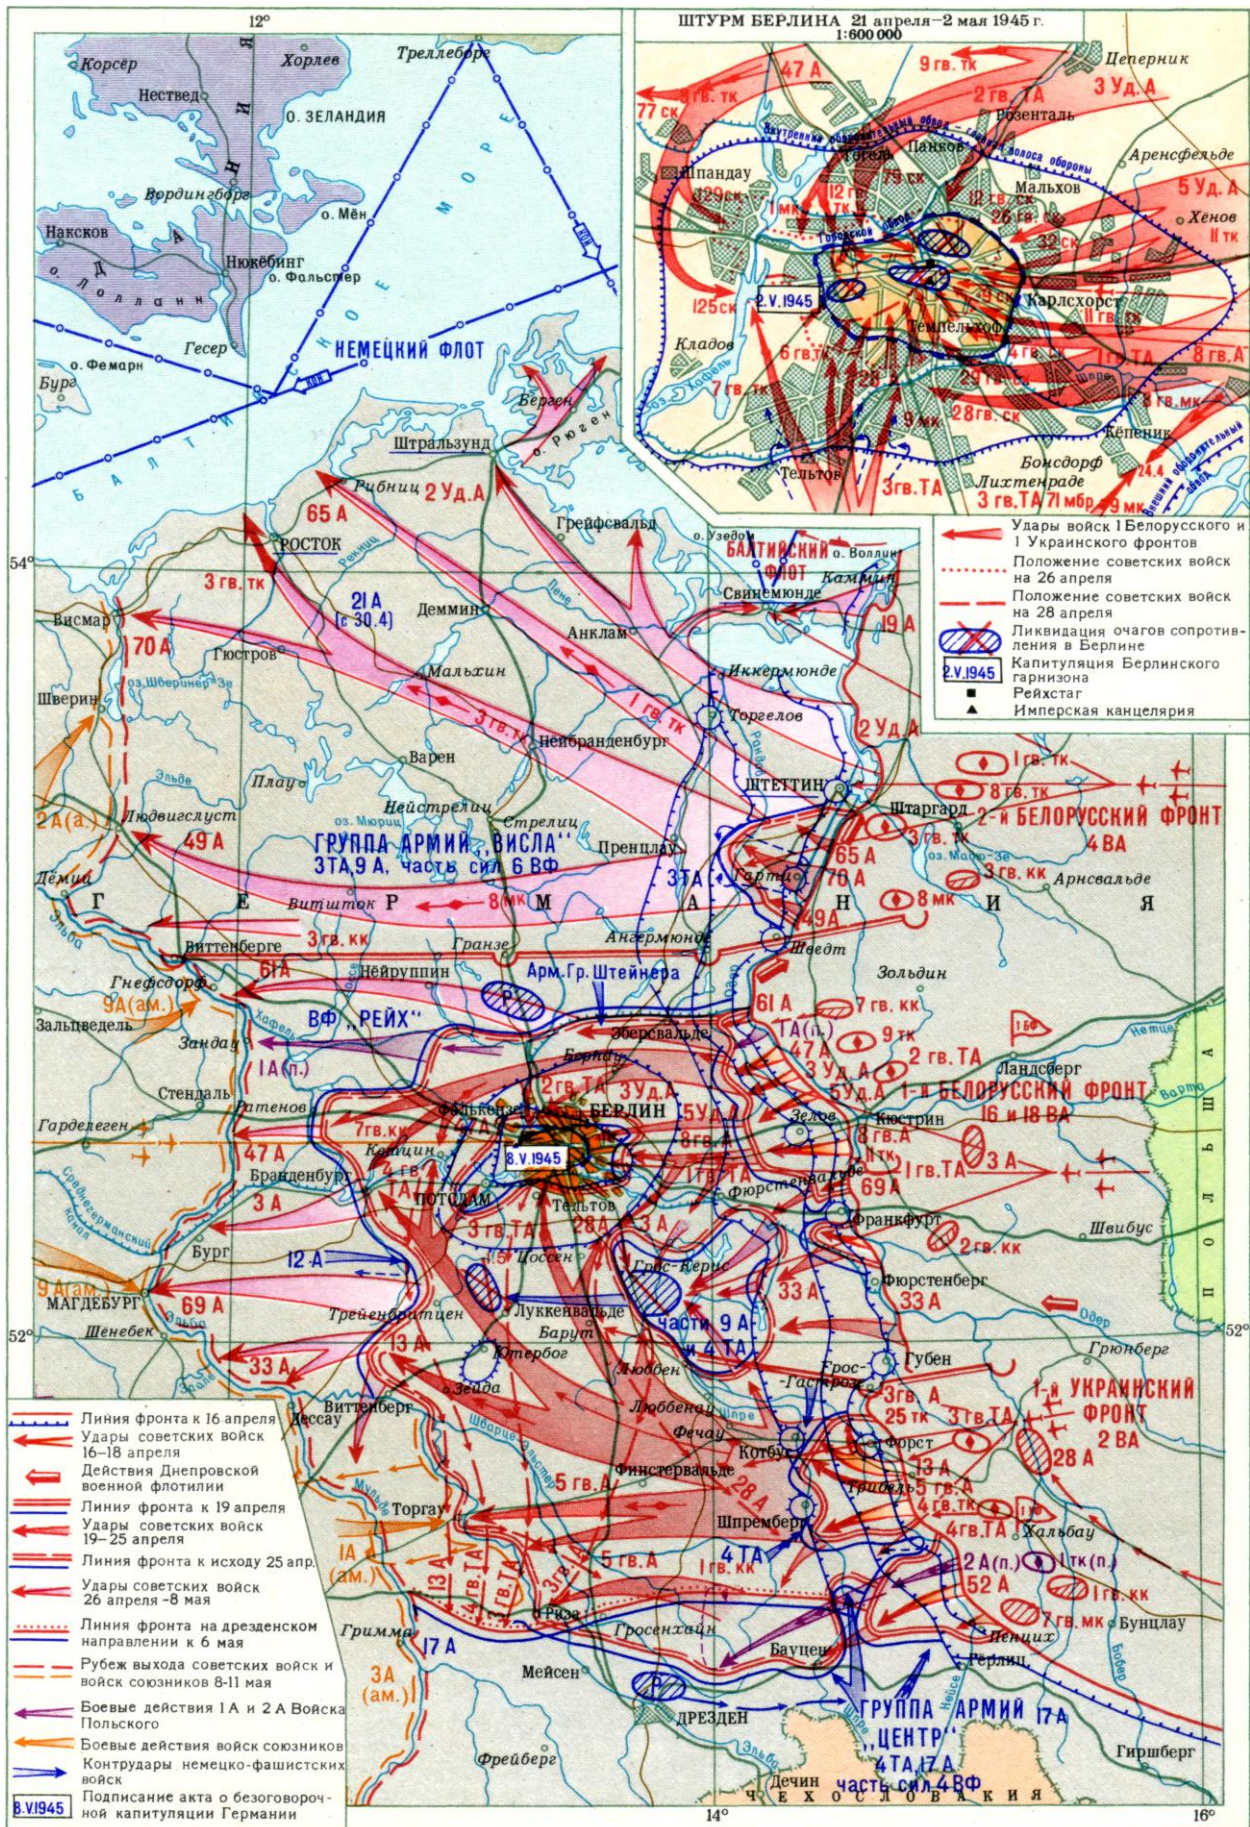

**Карта 2. Начало Второй мировой войны.
Нападение Германии на Польшу.**

Карта 3. Военные действия на фронтах Второй мировой войны в период с 1 сентября 1939 г. по 21 июня 1941 г.

Карта 4. Советско-финская война 1939 – 1940 гг.
Прорыв Линии Маннергейма, 1940 г.

Карта 5. Германский план нападения на СССР 1940 г.
(план «Барбаросса»)

Карта 6. Общий ход военных действий летом 1941 г.

Карта7. Оборона Москвы (осень – зима 1941 г.)

Карта 8. Зимнее наступление Красной Армии в 1941 – 1942 гг.

Карта 10. Бобруйская наступательная операция.
24 – 29 июня 1944 г.

Карта 12. Полоцкая наступательная операция.
29 июня 4 июля 1944 г.

Карта 13. Висло-Одерская наступательная операция. 12 января – 3 февраля 1945 г.

Карта 14. Восточно-Прусская операция. 13 января – 25 апреля 1945 г.

Карта 15. Пражская наступательная операция. 6 – 11 мая 1945 г.

Карта 16. Берлинская операция. 16 апреля – 8 мая 1945 г.

Карта 17. Маньчжурская операция. 9 августа – 9 сентября 1945 г.