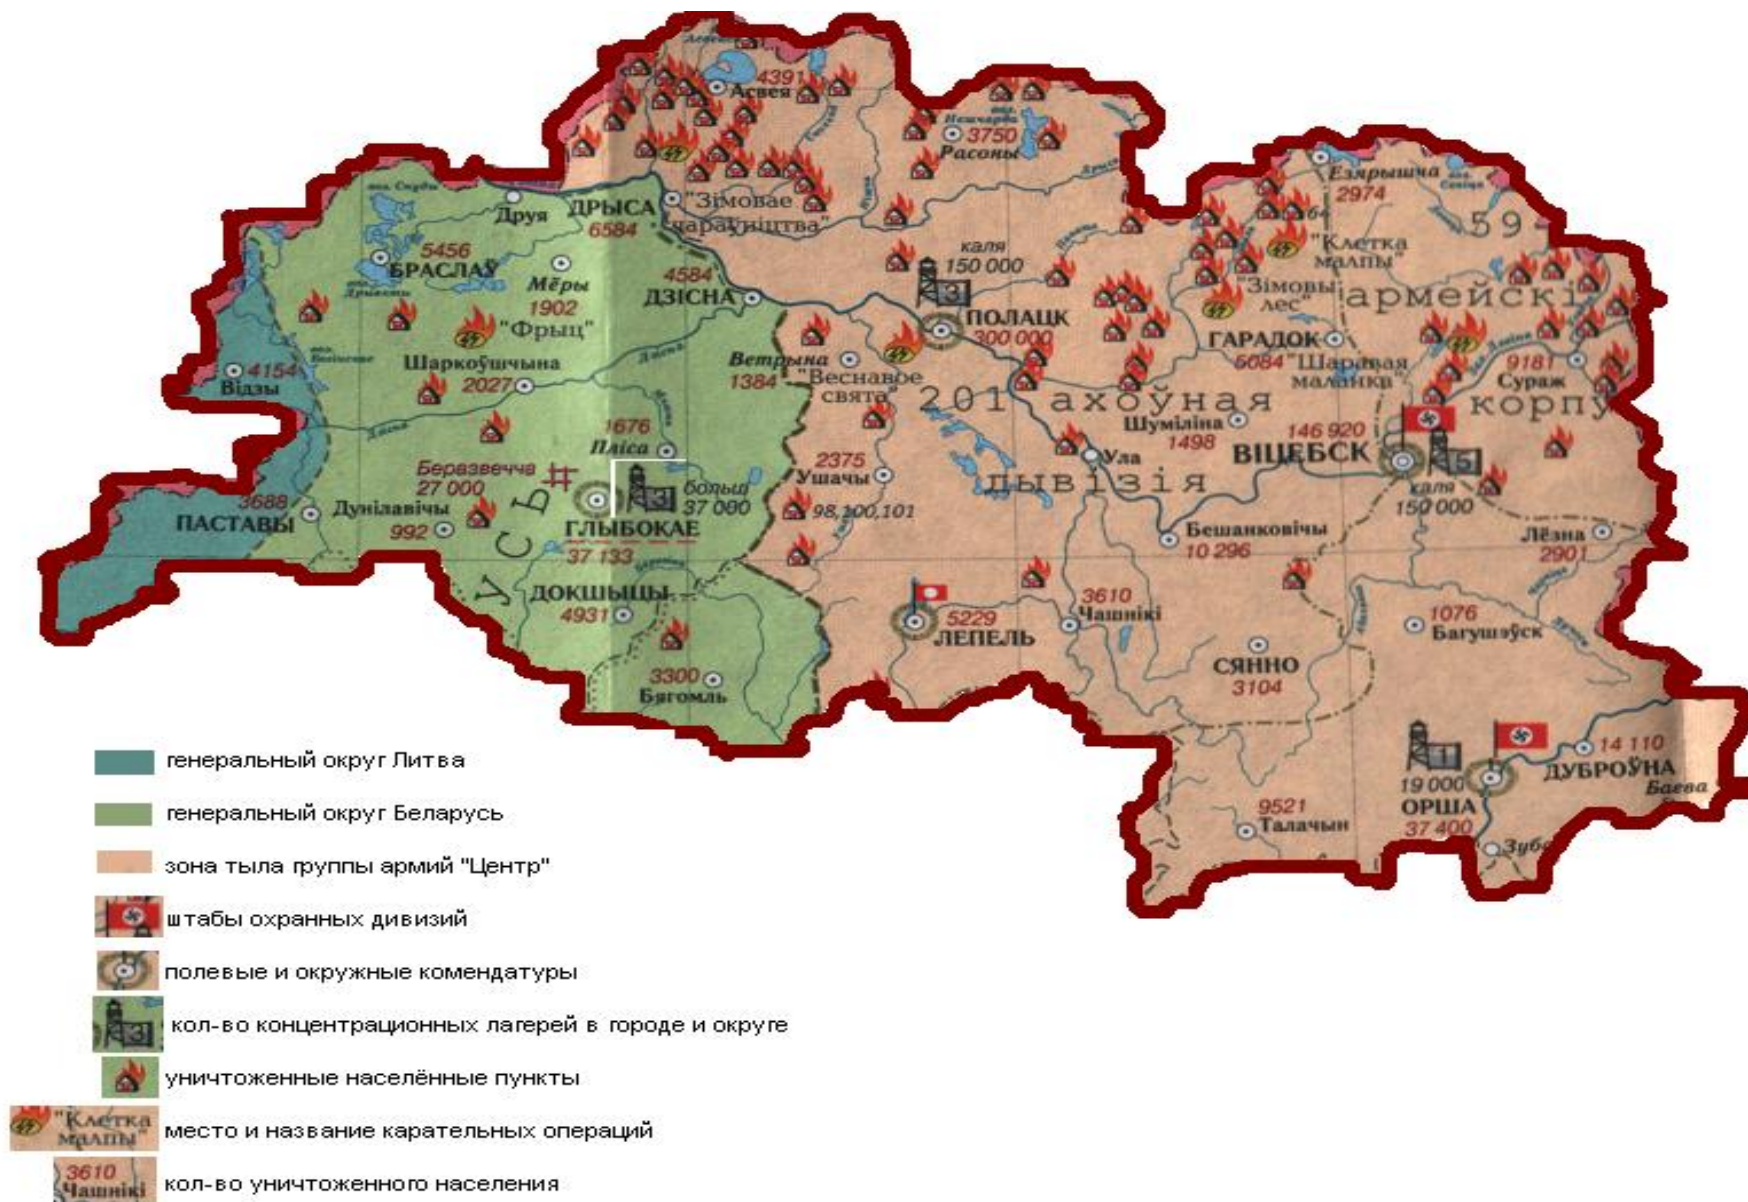

Карта 6. Оккупация территории Витебской области в 1941 – 1944 гг.