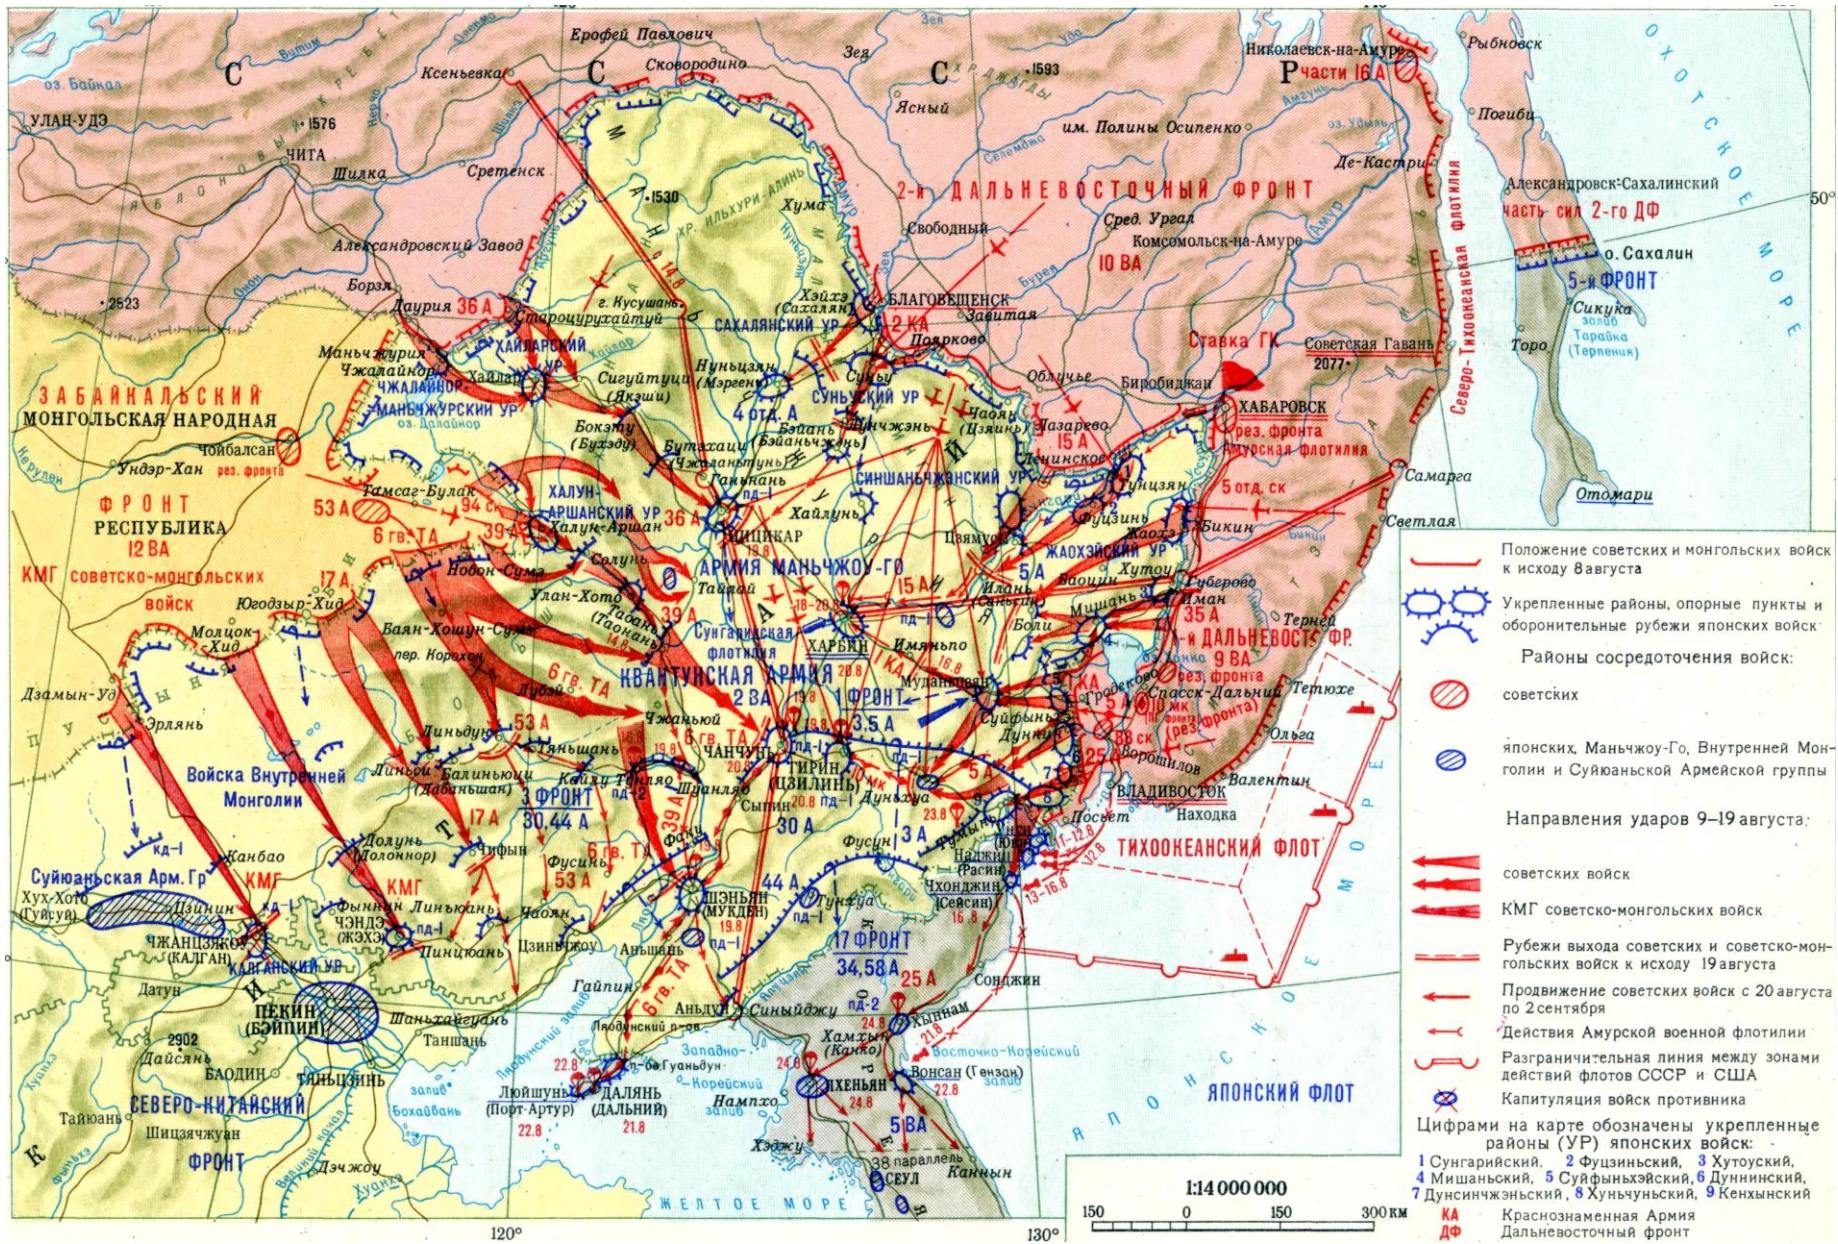

**Карта 2. Начало Второй мировой войны.
Нападение Германии на Польшу.**

Карта 3. Военные действия на фронтах Второй мировой войны в период с 1 сентября 1939 г. по 21 июня 1941 г.

Карта 4. Советско-финская война 1939 – 1940 гг.
Прорыв Линии Маннергейма, 1940 г.

Карта 5. Германский план нападения на СССР 1940 г.
(план «Барбаросса»)

Карта 6. Общий ход военных действий летом 1941 г.

Карта7. Оборона Москвы (осень – зима 1941 г.)

Карта 8. Зимнее наступление Красной Армии в 1941 – 1942 гг.

Карта 10. Бобруйская наступательная операция.
24 – 29 июня 1944 г.

Карта 12. Полоцкая наступательная операция.
29 июня 4 июля 1944 г.

Карта 13. Висло-Одерская наступательная операция. 12 января – 3 февраля 1945 г.

Карта 14. Восточно-Прусская операция. 13 января – 25 апреля 1945 г.

Карта 15. Пражская наступательная операция. 6 – 11 мая 1945 г.

Карта 16. Берлинская операция. 16 апреля – 8 мая 1945 г.

Карта 17. Маньчжурская операция. 9 августа – 9 сентября 1945 г.