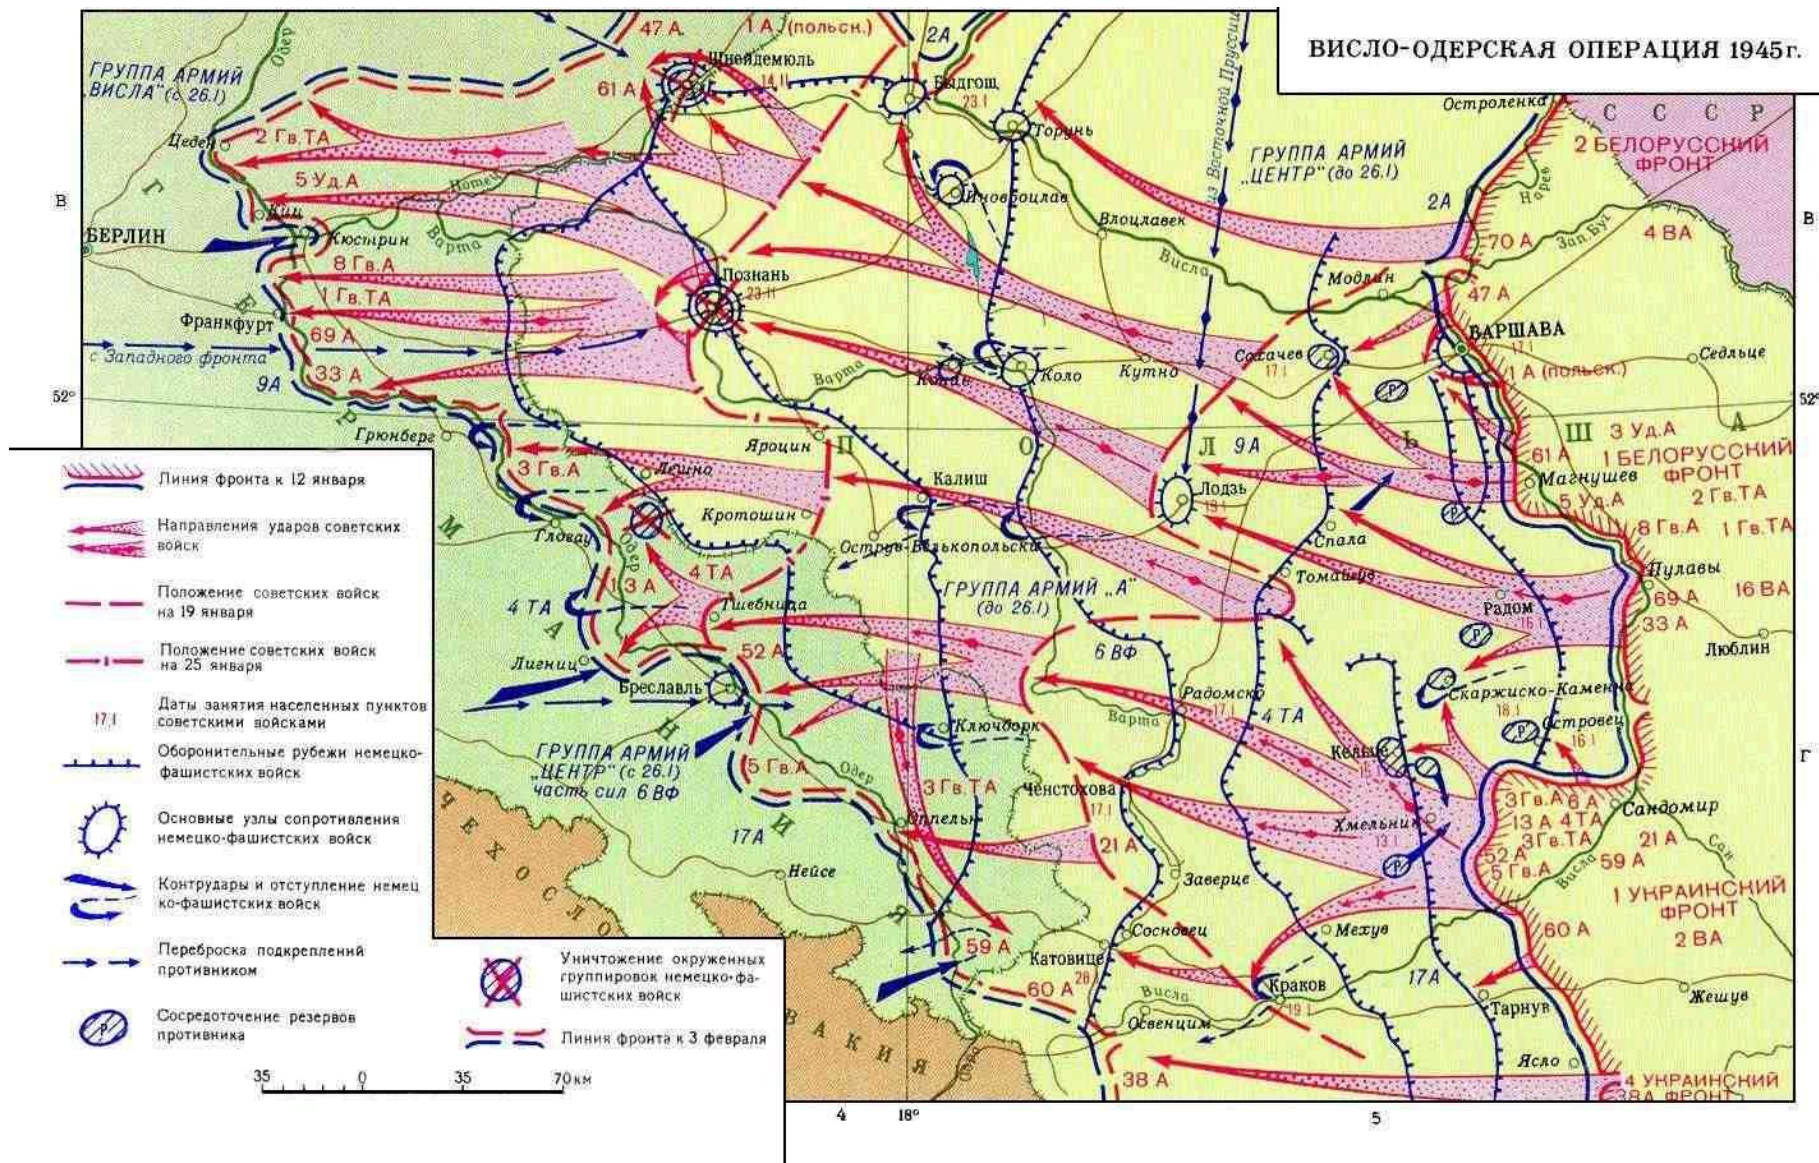

**Карта 2. Начало Второй мировой войны.
Нападение Германии на Польшу.**

Карта 3. Военные действия на фронтах Второй мировой войны в период с 1 сентября 1939 г. по 21 июня 1941 г.

Карта 4. Советско-финская война 1939 – 1940 гг.
Прорыв Линии Маннергейма, 1940 г.

Карта 5. Германский план нападения на СССР 1940 г.
(план «Барбаросса»)

Карта 6. Общий ход военных действий летом 1941 г.

Карта7. Оборона Москвы (осень – зима 1941 г.)

Карта 8. Зимнее наступление Красной Армии в 1941 – 1942 гг.

Карта 10. Бобруйская наступательная операция.
24 – 29 июня 1944 г.

Карта 12. Полоцкая наступательная операция.
29 июня 4 июля 1944 г.

Карта 13. Висло-Одерская наступательная операция. 12 января – 3 февраля 1945 г.

Карта 14. Восточно-Прусская операция. 13 января – 25 апреля 1945 г.

Карта 15. Пражская наступательная операция. 6 – 11 мая 1945 г.

Карта 16. Берлинская операция. 16 апреля – 8 мая 1945 г.

Карта 17. Маньчжурская операция. 9 августа – 9 сентября 1945 г.